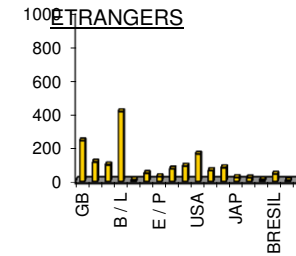

Chiffres 2015	<b>Nombre de visiteurs par origine AVRIL 2016</b>	Evolution 2015/2016
------------------	---	------------------------

<b>260</b>	Français	Epernay/Bassin	221	-15,0%
<b>70</b>		51	71	1,4%
<b>15</b>		Limitrophe	39	160,0%
<b>257</b>		Paris	237	-7,8%
<b>96</b>		Nord-Ouest	134	39,6%
<b>130</b>		Nord-Est	179	37,7%
<b>32</b>		Sud-Ouest	63	96,9%
<b>46</b>		Sud-Est	40	-13,0%
<b>34</b>	Autres	5	-85,3%	

<b>318</b>	Etrangers	GB	240	-24,5%	
<b>101</b>		NL	114	12,9%	
<b>127</b>		D / AUT	98	-22,8%	
<b>551</b>		B / L	413	-25,0%	
<b>303</b>		dont	B fr / L	190	-37,3%
<b>231</b>			B nl	218	-5,6%
<b>37</b>		CH	9	-75,7%	
<b>54</b>		I	47	-13,0%	
<b>72</b>		E / P	29	-59,7%	
<b>108</b>		SCAN	74	-31,5%	
<b>27</b>		EST	91	237,0%	
<b>155</b>		USA	161	3,9%	
<b>57</b>		CAN	65	14,0%	
<b>173</b>		AUST / NZ	82	-52,6%	
<b>17</b>		JAP	24	41,2%	
<b>38</b>		ASIE AUTRES	21	-44,7%	
<b>27</b>		AFRIQUE DU SUD	10	-63,0%	
<b>58</b>		BRESIL	44	-24,1%	
<b>6</b>		AM. SUD & CENTRALE	7	16,7%	
<b>28</b>		Autres	5	-82,1%	

<b>2894</b>	<b>TOTAL VISITEURS</b>	<b>2523</b>	-12,8%
	dont		
<b>940</b>	<b>Français</b>	<b>989</b>	5,2%
<b>1954</b>	<b>Etrangers</b>	<b>1534</b>	-21,5%

**avr-16**

**FRANCAIS**

**ETRANGERS**

\_\_\_\_\_